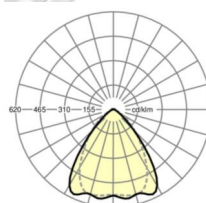

Механика

цвет корпуса	белый стандартный для электротехники RAL 9016
размеры (LxWxH/DxH)	1531mm x 55mm x 37mm
вес (нетто)	1.75kg
Вид монтажа	сборка трековых систем, световая структура

DEEP-LINK

<https://www.regiolux.de/ru/article/19537004080>

Ссылка	LED 4000lm 830
ηLB	100 %
Φ ↓/↑	98 % / 2 %
UGR поп./вдоль	18.2 / 18.8

размеры

L	1531 mm	Длина
B	55 mm	Ширина
H	37 mm	Высота